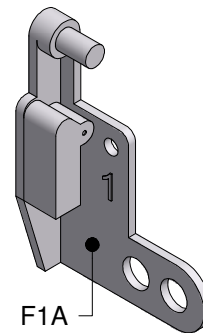

M31 #69, #94

F1 x 1
(6101010)

F2 x 1
(6101011)

F3 x 2
(6700503)

F4 x 2
(6603215)

F5 x 1
(4005361)

F6 x 1
(6200830)

F7 x 1
(6704410)

F8 x 1
(6200217)

Glasdør
Glassdoor

Glasdør
Glassdoor

PZ2

F1A

F1B

2

F2A

Spænd med skrue
Tighten with screw

5

6

31017-E2-P3 /3