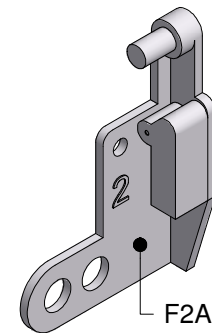

M31 #69, #94

F1 x 1
(6101010)

F2 x 1
(6101011)

F3 x 2
(6700503)

F4 x 2
(6603215)

F5 x 1
(4005361)

F6 x 1
(6200830)

F7 x 1
(6704410)

F8 x 1
(6200217)

Glasdør
Glassdoor

Glasdør
Glassdoor

PZ2

F1A

F1B

2

F2A

Spænd med skrue
Tighten with screw

5

6

31017-E2-P3 /3